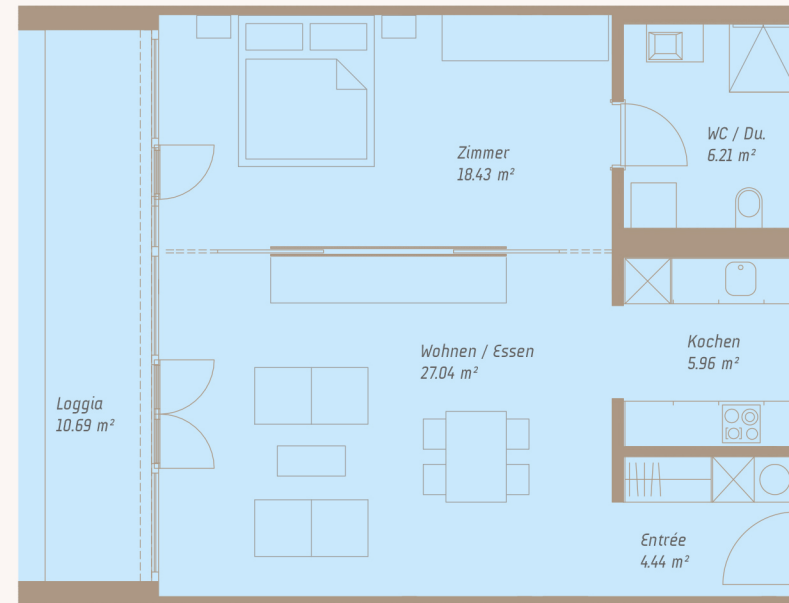

GRUNDRISSSE HAUS A

A-TYP 3.1 – 1. Obergeschoss

A-TYP 3.2 – 2. Obergeschoss

A-TYP 3.3 – 3. Obergeschoss

A-TYP 3

2.5-Zi.-Wohnung

Wohnfläche 62 m²

Loggia 11 m²